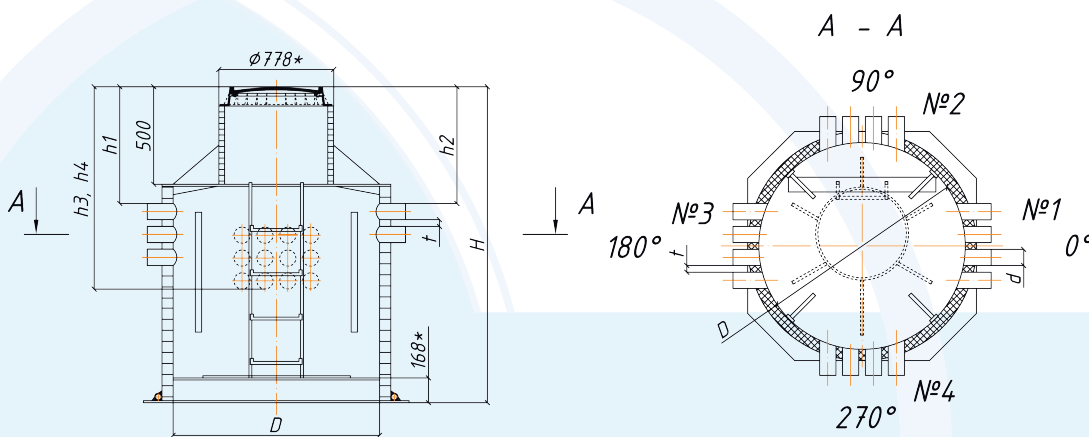

Высота колодца _____ (H, мм)	Количество трубных блоков входящих в колодец: _____
Внутренний диаметр рабочей камеры, (D, мм):	Глубина заложения трубного блока, (h1-h4, мм):
<input type="radio"/> 1000 <input type="radio"/> 2000 <input type="radio"/> 1400	<input type="radio"/> 1. Патрубок _____ (мм) <input type="radio"/> 3. Патрубок _____ (мм) <input type="radio"/> 2. Патрубок _____ (мм) <input type="radio"/> 4. Патрубок _____ (мм)
Тип трубы патрубка:	Диаметр патрубков в трубном блоке №1-4, (d, мм):
<input type="radio"/> Гладкая <input type="radio"/> Гофрированная	<input type="radio"/> 1. Патрубок _____ (d, мм) <input type="radio"/> 3. Патрубок _____ (d, мм) <input type="radio"/> 2. Патрубок _____ (d, мм) <input type="radio"/> 4. Патрубок _____ (d, мм)
Расстояние между патрубками _____ (t, мм), (не менее 50мм)	
Угол поворота патрубков (град):	Количество патрубков в трубном блоке № 1-4 (шт):
<input type="radio"/> 0 <input type="radio"/> 180 <input type="radio"/> 90 <input type="radio"/> 270	<input type="radio"/> 1. Патрубок _____ <input type="radio"/> 3. Патрубок _____ <input type="radio"/> 2. Патрубок _____ <input type="radio"/> 4. Патрубок _____
Установка колодца:	Доставка:
<input type="radio"/> Под дорогой <input type="radio"/> В газоне <input type="radio"/> В пешеходной зоне	<input type="radio"/> ООО « НИС» <input type="radio"/> Самовывоз
По желанию заказчика колодец дополнительно комплектуется соединительными элементами, кабельными полками, крышками, опорными плитами, плитами перекрытий.***	
Установка дополнительных устройств:	
<input type="radio"/> Пассивная противопожарная защита	
Примечание	
Подпись	Дата заполнения
Пояснение: 1. * Размер для справок 2. ** Заполняется производителем. 3. *** Состав комплектации зависит от модели колодца и окончательно определяется производителем.	