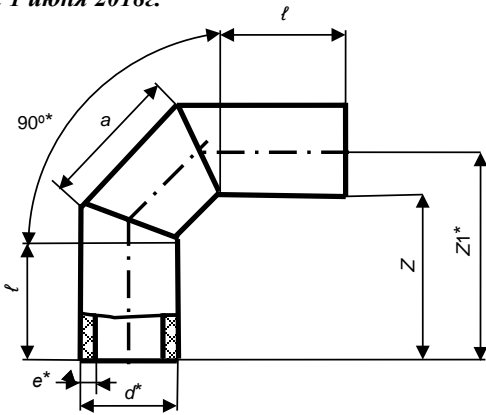

## ДЕТАЛИ СОЕДИНИТЕЛЬНЫЕ ИЗ ПОЛИЭТИЛЕНА СВАРНЫЕ ДЛЯ НАПОРНЫХ ТРУБОПРОВОДОВ ТУ 2248-010-18118274-2015

Производитель, которому можно доверять!

с 1 июня 2018г.

Цены указаны в рублях, с учетом НДС, за 1 шт.

d*, мм	l мм	a	От вод 90° сварной ПЭ 100		
			SDR17 PN 10	SDR13,6 PN 12,5	SDR11 PN 16
<b>110</b>	185	170	658	878	947
<b>160</b>	200	245	915	1104	1339
<b>200</b>	208	290	1544	1859	2258
<b>225</b>	213	320	2058	2484	3008
<b>250</b>	310	345	2761	3364	4067
<b>280</b>	320	365	3631	4376	5287
<b>315</b>	370	380	5056	6125	7391

d*, мм	l мм	a	От вод 45-60° сварной ПЭ 100		
			SDR17 PN 10	SDR13,6 PN 12,5	SDR11 PN 16
<b>110</b>	175	119	585	781	842
<b>160</b>	190	185	817	985	1195
<b>200</b>	198	225	1381	1663	2020
<b>225</b>	203	260	1863	2249	2724
<b>250</b>	310	285	2606	3174	3838
<b>280</b>	310	295	3335	4019	4857
<b>315</b>	360	320	4724	5724	6906

d*, мм	l мм	a	От вод 15-30° сварной ПЭ 100		
			SDR17 PN 10	SDR13,6 PN 12,5	SDR11 PN 16
<b>110</b>	175		462	617	666
<b>160</b>	190		590	711	862
<b>200</b>	198		950	1144	1390
<b>225</b>	203		1231	1486	1799
<b>250</b>	310		1867	2274	2749
<b>280</b>	310		2366	2851	3445
<b>315</b>	360		3398	4117	4967