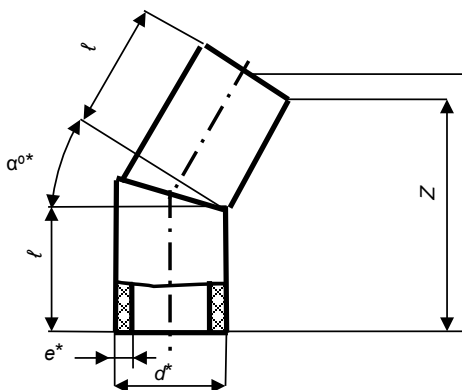

## ДЕТАЛИ СОЕДИНИТЕЛЬНЫЕ ИЗ ПОЛИЭТИЛЕНА СВАРНЫЕ ДЛЯ НАПОРНЫХ ТРУБОПРОВОДОВ ТУ 2248-010-18118274-2015

Производитель, которому можно доверять!

с 1 июня 2018г.

Цены указаны в рублях, с учетом НДС, за 1 шт.

d*, мм	l мм	a	От вод 90° сварной ПЭ 100		
			SDR17 PN 10	SDR13,6 PN 12,5	SDR11 PN 16
<b>110</b>	185	170	658	878	947
<b>160</b>	200	245	915	1104	1339
<b>200</b>	208	290	1544	1859	2258
<b>225</b>	213	320	2058	2484	3008
<b>250</b>	310	345	2761	3364	4067
<b>280</b>	320	365	3631	4376	5287
<b>315</b>	370	380	5056	6125	7391

d*, мм	l мм	a	От вод 45-60° сварной ПЭ 100		
			SDR17 PN 10	SDR13,6 PN 12,5	SDR11 PN 16
<b>110</b>	175	119	585	781	842
<b>160</b>	190	185	817	985	1195
<b>200</b>	198	225	1381	1663	2020
<b>225</b>	203	260	1863	2249	2724
<b>250</b>	310	285	2606	3174	3838
<b>280</b>	310	295	3335	4019	4857
<b>315</b>	360	320	4724	5724	6906

d*, мм	l мм	a	От вод 15-30° сварной ПЭ 100		
			SDR17 PN 10	SDR13,6 PN 12,5	SDR11 PN 16
<b>110</b>	175		462	617	666
<b>160</b>	190		590	711	862
<b>200</b>	198		950	1144	1390
<b>225</b>	203		1231	1486	1799
<b>250</b>	310		1867	2274	2749
<b>280</b>	310		2366	2851	3445
<b>315</b>	360		3398	4117	4967