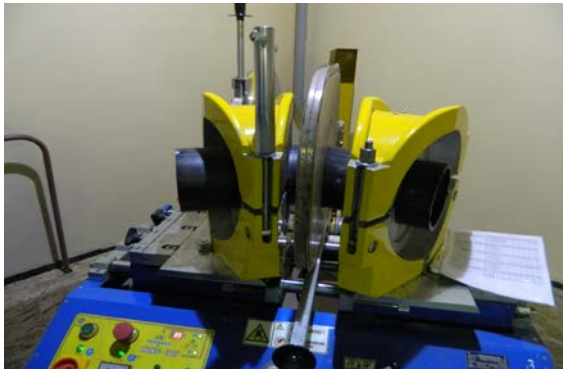

Цены на интересующие позиции, которые отсутствуют в данном прайсе просим уточнять по указанным контактам отдела продаж. Цены предусмотрены для продажи на территории Российской Федерации.

ООО «ПК НИС»

Телефоны: +7 (495) 432-43-34;

Отдел продаж - rokurka@pknic.ru Сервисная служба - servis@pknic.ru

Проектно-технический отдел - pto@pknic.ru

Время работы: Офис (будни) - с 9.00 до 18.00 Склад (будни) - с 9.00 до 20.00