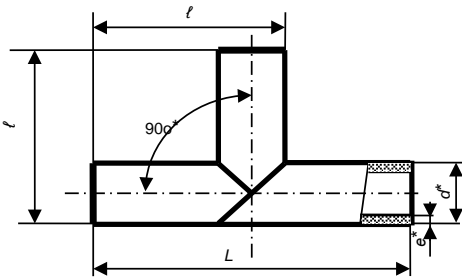

Общество с ограниченной ответственностью «Производственная компания Наружные инженерные сети»

Юр. адрес: Выборгская ул, д. 16, стр. 1, эт. 4, оф. 404А, г. Москва, 125212

Для корреспонденции: Москва, 125212 а/я 35

Фактический адрес: Выборгская ул, д. 16, стр. 1, эт. 4, оф. 404А, Москва, 125212

Телефоны: 8(495)432-43-34 доб. 101, 102 / E-mail: info@pknic.ru, www.pknic.ru

ДЕТАЛИ СОЕДИНИТЕЛЬНЫЕ ИЗ ПОЛИЭТИЛЕНА СВАРНЫЕ ДЛЯ НАПОРНЫХ ТРУБОПРОВОДОВ ТУ 2248-010-18118274-2015

Производитель, которому можно доверять!

с 1 июня 2018г.

Цены указаны в рублях, с учетом НДС, за 1 шт.

<i>d*</i>, мм	<i>l</i>	<i>L</i>	Тройник сварной ПЭ 100		
			SDR17	SDR13,6	SDR11
мм	мм	мм	PN 10	PN 12,5	PN 16
110	315	520	961	1283	1384
160	390	620	1364	1645	1994
200	450	700	2394	2882	3502
225	488	750	3255	3929	4758
250	625	1000	4473	5449	6587
280	670	1060	6013	7247	8757
315	773	1230	8715	10559	12740