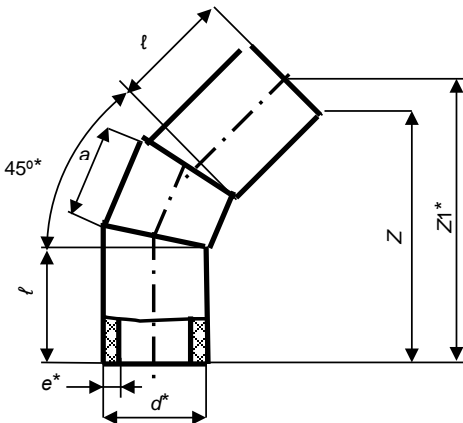

## ДЕТАЛИ СОЕДИНИТЕЛЬНЫЕ ИЗ ПОЛИЭТИЛЕНА СВАРНЫЕ ДЛЯ НАПОРНЫХ ТРУБОПРОВОДОВ ТУ 2248-010-18118274-2015

Производитель, которому можно доверять!

с 1 июня 2018г.

Цены указаны в рублях, с учетом НДС, за 1 шт.

d*, мм	l мм	a	От вод 90° сварной ПЭ 100		
			SDR17 PN 10	SDR13,6 PN 12,5	SDR11 PN 16
<b>110</b>	185	170	658	878	947
<b>160</b>	200	245	915	1104	1339
<b>200</b>	208	290	1544	1859	2258
<b>225</b>	213	320	2058	2484	3008
<b>250</b>	310	345	2761	3364	4067
<b>280</b>	320	365	3631	4376	5287
<b>315</b>	370	380	5056	6125	7391

d*, мм	l мм	a	От вод 45-60° сварной ПЭ 100		
			SDR17 PN 10	SDR13,6 PN 12,5	SDR11 PN 16
<b>110</b>	175	119	585	781	842
<b>160</b>	190	185	817	985	1195
<b>200</b>	198	225	1381	1663	2020
<b>225</b>	203	260	1863	2249	2724
<b>250</b>	310	285	2606	3174	3838
<b>280</b>	310	295	3335	4019	4857
<b>315</b>	360	320	4724	5724	6906

d*, мм	l мм	a	От вод 15-30° сварной ПЭ 100		
			SDR17 PN 10	SDR13,6 PN 12,5	SDR11 PN 16
<b>110</b>	175		462	617	666
<b>160</b>	190		590	711	862
<b>200</b>	198		950	1144	1390
<b>225</b>	203		1231	1486	1799
<b>250</b>	310		1867	2274	2749
<b>280</b>	310		2366	2851	3445
<b>315</b>	360		3398	4117	4967